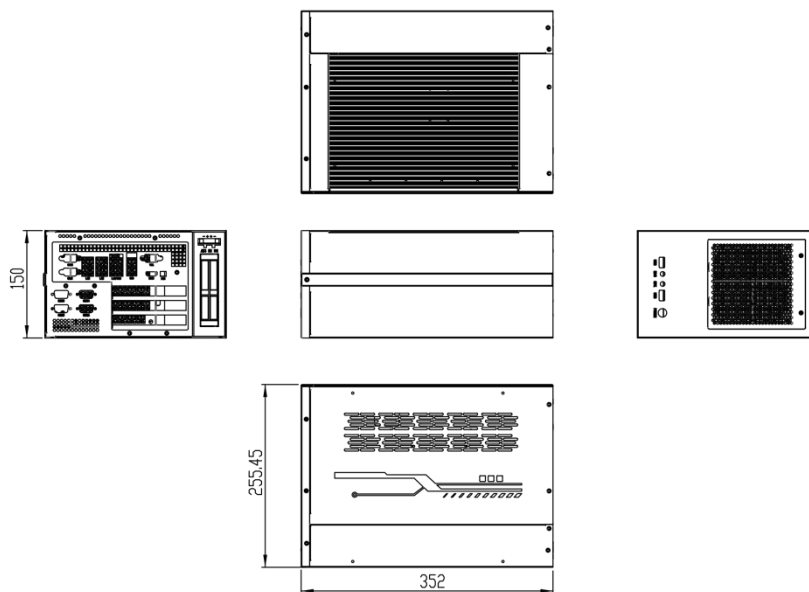

QY-B7000系列

Fanless Industrial Computer

产品特点:

- 支持 WINDOWS7/8/10/LINUX 操作系统
- 因特尔酷睿I3-I5-I7, 6/7/8/9代处理器
- 支持 4G/5G/ WiFi上网功能, 满足通讯要求 (需单独选配模块)
- 支持 6路串口 2*RS-422/485满足基础外设的使用

规格参数:

QY-B7100系列		
处理器	INTEL	I3/I5/I7 (6代7代8代9代)
内存	规格	DDRIV
操作系统	WINDOWS/LINUX	WIN7/8/10/LINUX
存储	MSATA	1*MSATA
	SATA	1*SATA 2.5 英寸
显示	HDMI	最大支持4096x2160px
	VGA	最大支持2048X1536px
I/O	USB	8*USB
	音频	1*MIC 1*SPK
	串口	6*232 (2*485 或 422可选)
	PCI/PCIE	1个PCIE+2*PCI或2个PCIE
	网口	5个intel千兆以太网,支持远程唤醒
指示灯/开关	前置	1*POWER
编程	看门狗	复位,可编程间隔时间
	RTC	支持 RTC
环境	工作温度	-20°C~70°C
	存储温度	-40°C~80°C
	湿度	90% (20±50°C)
供电	单相供电	220V
机箱尺寸	长 x 宽 x 高	282mm*259mm*150mm
散热	铝镁合金上盖	风扇传导散热

订购信息:

产品型号	配置
QY-B7100/B2	5*RJ-45/8*USB/2*232 (2*485 或 422)
QY-B7100/B6	5*RJ-45/8*USB/6*232 (2*485 或 422)
QY-B7100/P4	5*RJ-45(支持4路POE)/8*USB/6*232 (2*485 或 422)

可选配件表:

产品型号	配置
内存	支持DDR4 2400, 2条260-pin,SO-DIMM Slot,Up to 32GB Memory Size
硬盘	支持2.5寸, MSATA 硬盘
CPU	支持6/7/8/9代处理器(LGA1151) 处理器

尺寸图:

接口图: